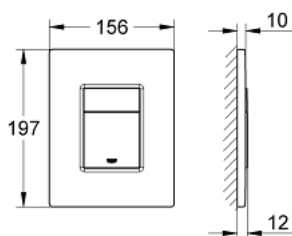

38 732 A00 SKATE COSMOPOLITAN PLACĂ DE ACȚIONARE

DESCRIEREA PRODUSULUI

- Colour: hard graphite
- pentru acționare cu dublă spălare sau start & stop
- pentru ventil de evacuare pneumatic AV1
- instalare verticală și orizontală
- 156 x 197 mm
- fabricat din ABS
- finisaj GROHE Long-Life
- GROHE Water Saving tehnologie pentru reducerea consumului de apă
- se utilizează în combinație cu rezervoarele Rapid SL și Uniset GD 2
- for use with Rapid SLX please order shaft 66 791 000 (sold separately)

38 732 A00 SKATE COSMOPOLITAN PLACĂ DE ACȚIONARE

PIESE DE SCHIMB , martie 2015 – now

1: top plate w. push button (Spare part-nr. 42371A00)

2: șurub (Spare part-nr. 6636200M)

3: Cadru de montaj (Spare part-nr. 43207000)